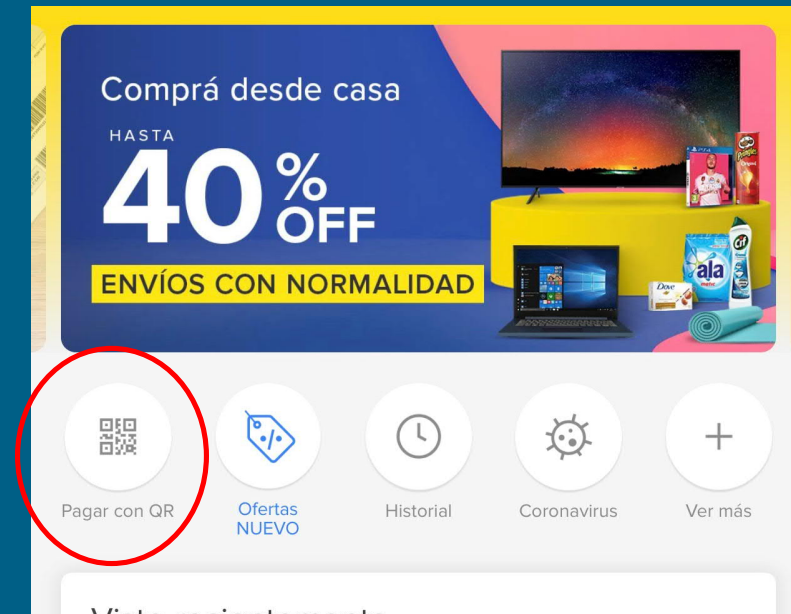

MERCADO LIBRE