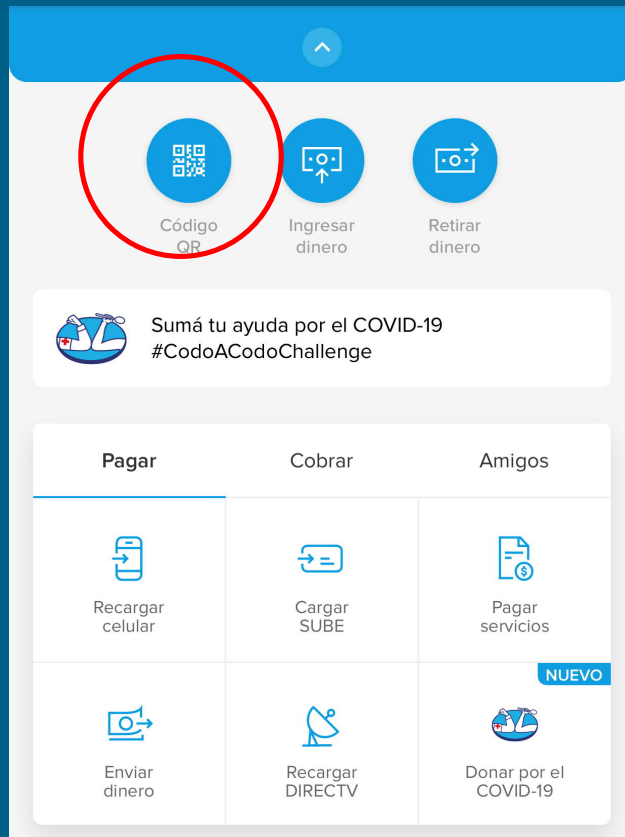

Paso a paso para donar a través de Mercado Pago y Pago Mis Cuentas

SIEMENS | Fundación

**mercado
pago**

≡ PagoMisCuentas

Ingresa a la App de Mercado Pago o Mercado Libre y hace click en donde dice código QR/pagar con QR.

SIEMENS | Fundación

MERCADO PAGO

MERCADO LIBRE

Escanea el código QR

**ESCANEÁ Y PAGÁ
DESDE TU CELULAR**

Con las apps de  **mercado pago**  **mercado libre**

CUIT: 30679637025 - SIEMENSFUNDACIONPARAELEDESA

Ingresa el monto que
deseas donar